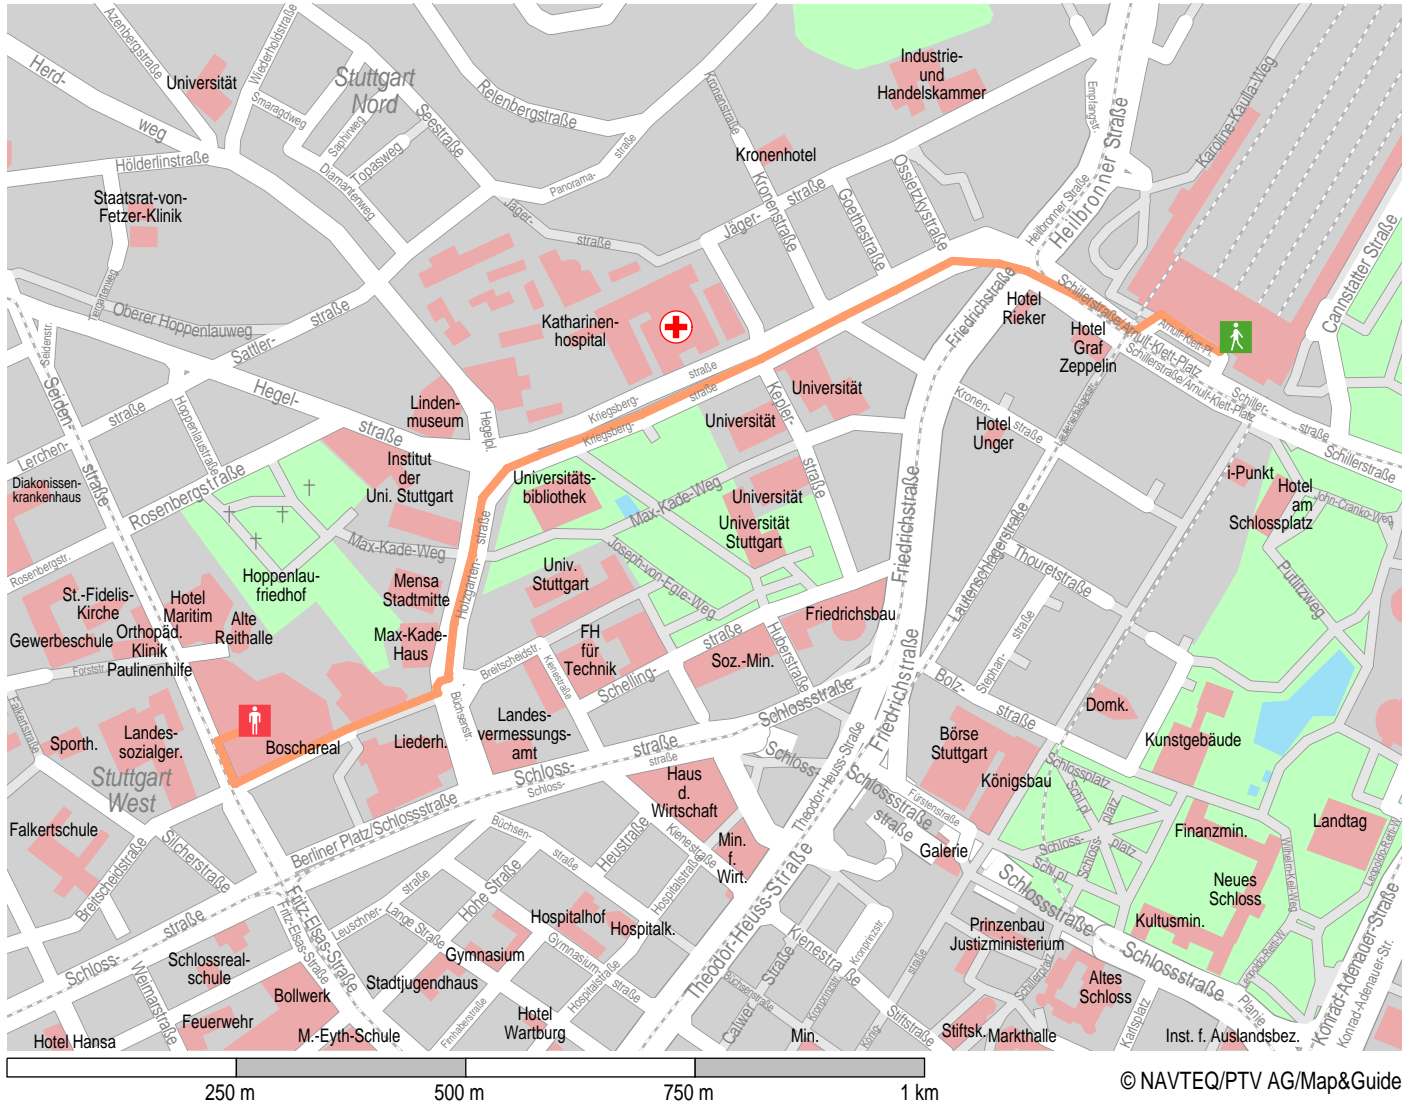

# Weg von Haltestelle Stuttgart Stuttgart Hauptbahnhof (oben) nach Stuttgart West Boschareal.

— Fußweg     
 Start Fußweg     
 Ende Fußweg     
 Krankenhaus

1.	Start Haltestelle Stuttgart Stuttgart Hauptbahnhof (oben).	
2.	Arnulf-Klett-Platz	110 m
3.	rechts	220 m 330 m
4.	links	Kriegsbergstraße 500 m 0.8 km
5.	geradeaus	70 m 0.9 km
6.	links	Holzgartenstraße 230 m 1.1 km
7.	rechts	Berliner Platz/Breitscheidstraße/Platz 250 m 1.4 km
8.	rechts	Seidenstraße 60 m 1.4 km
9.	Ankunft Stuttgart West Boschareal.	